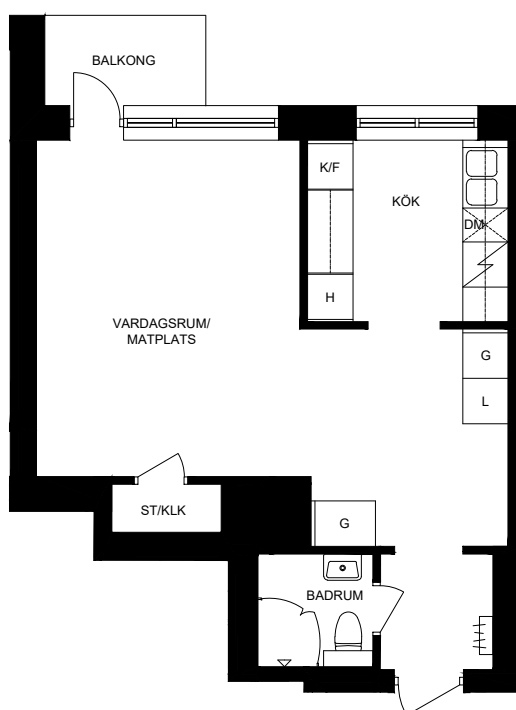

Kv. VIKTORIA Wrangelsgatan, Helsingborg

ADRESS OCH LÄGENHETSNUMMER:
Wrangelsgatan 17, Plan 2 - 4
Lägenhetsnr: 1102, 1202, 1302 RoK 1

ca.37 kvm, exklusive frd i källare

FÖRKLARINGAR:

L	LINNESKÅP
G	GARDEROB
ST	STÄDSKÅP
K/F	KYL / FRYS
H	HÖGSKÅP M. UGN
DM	DISKMAKSIN
SPIS	SPIS
TT	TORKTUMLARE
TM	TVÄTTMASKIN
HATTHYLLA	HATTHYLLA

SKALA A4 1:100

2018-06-05
Rätt till ändringar förbehålles