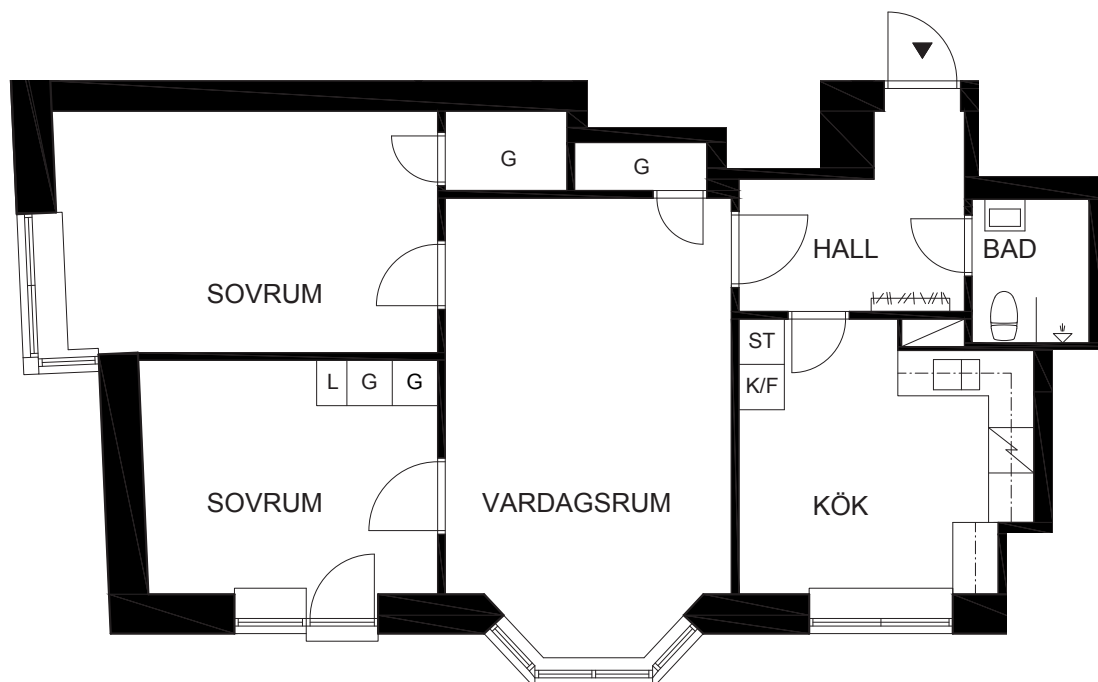

## ADRESS OCH OBJEKTNUMMER

Pålsjögatan 14

Plan 2

Objektnummer: 01-01-1102

3 rok

ca 78kvm