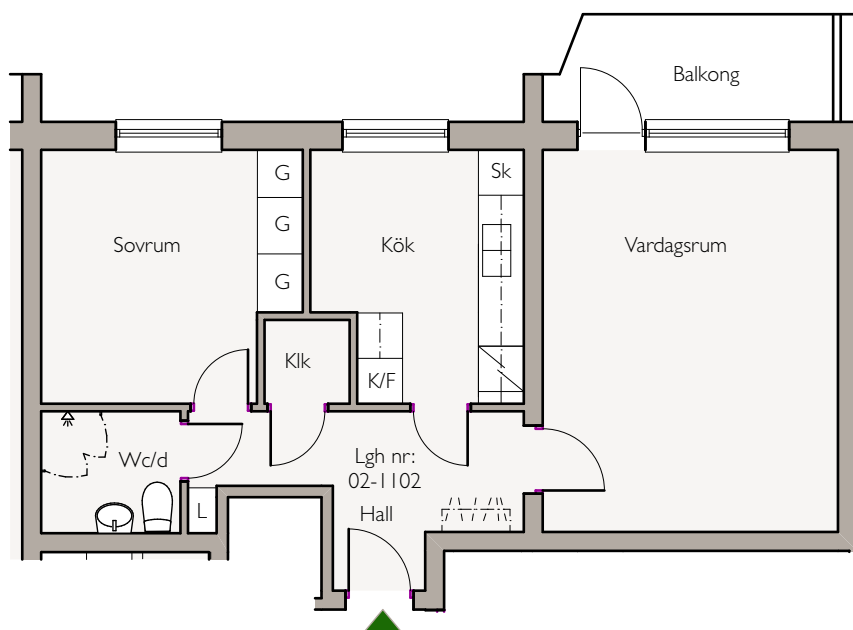

# Kv. Idun 3 Hammarbergsgatan 13, Helsingborg

Objektnr: 16-02-1102

Adress: Hammarbergsgatan 13

Våning: 2

Lägenhet: 2 RoK - ca 54 m<sup>2</sup>

Skala 1:100 (1cm=1 meter, A4)

0 1 2 3 4 5m