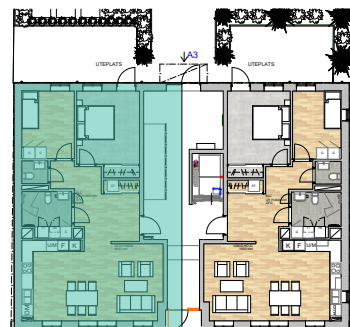

# TÅGARO

Kv.SAMSON 17  
HELMFELTSGATAN 9A

3 RoK ca 79 m<sup>2</sup>  
PLAN 1  
LÄGENHET 1001

SKALA 1:100 A4

SKALA 1:100

## TECKENFÖRKLARINGAR

G	=	GARDEROB
ST	=	STÄD
DM	=	DISKMASKIN
K/F	=	KYL/FRYS
TM/TT	=	TVÄTTMASKIN/TORKTUMBLARE
U/M	=	UGN/MICRO

 HÄLL

 HANDFAT MED KOMMOD & SPEGEL

 HANDDUKSTORK

 KLINKER

 PARKETT (EK 3-STAVS)

 HELTÄCKNINGSMATTA