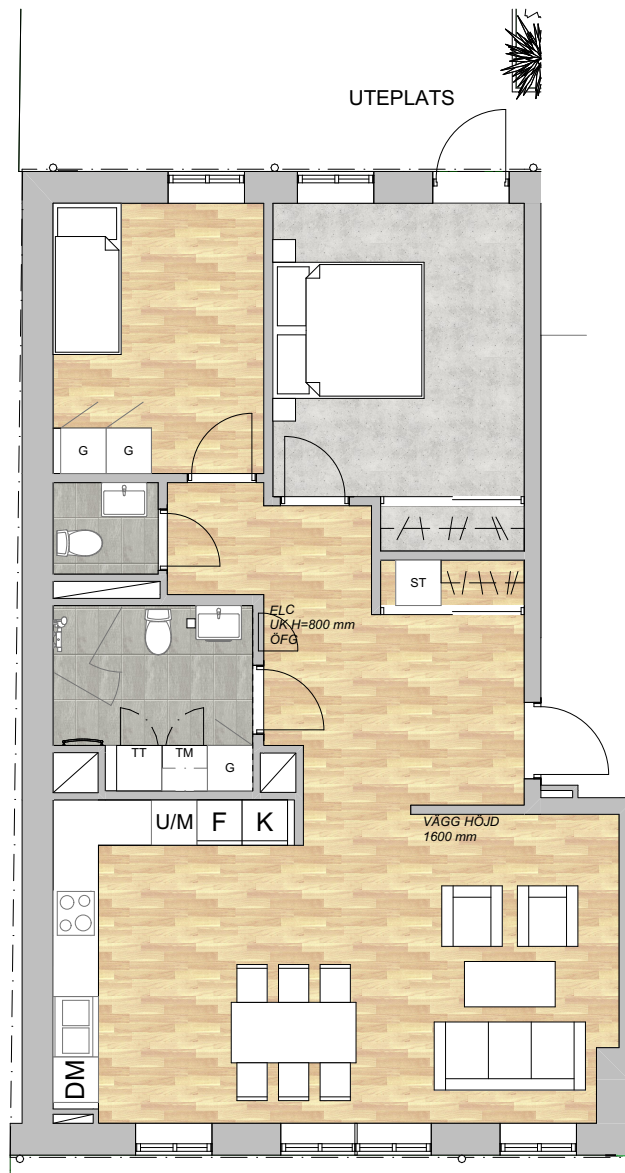

# TÅGARO

Kv.SAMSON 17  
HELMFELTSGATAN 9A

3 RoK ca 79 m<sup>2</sup>  
PLAN 1  
LÄGENHET 1001

SKALA 1:100 A4

SKALA 1:100

## TECKENFÖRKLARINGAR

G	=	GARDEROB
ST	=	STÄD
DM	=	DISKMASKIN
K/F	=	KYL/FRYS
TM/TT	=	TVÄTTMASKIN/TORKTUMBLARE
U/M	=	UGN/MICRO

 HÄLL

 HANDFAT MED KOMMOD & SPEGEL

 HANDDUKSTORK

 KLINKER

 PARKETT (EK 3-STAVS)

 HELTÄCKNINGSMATTA