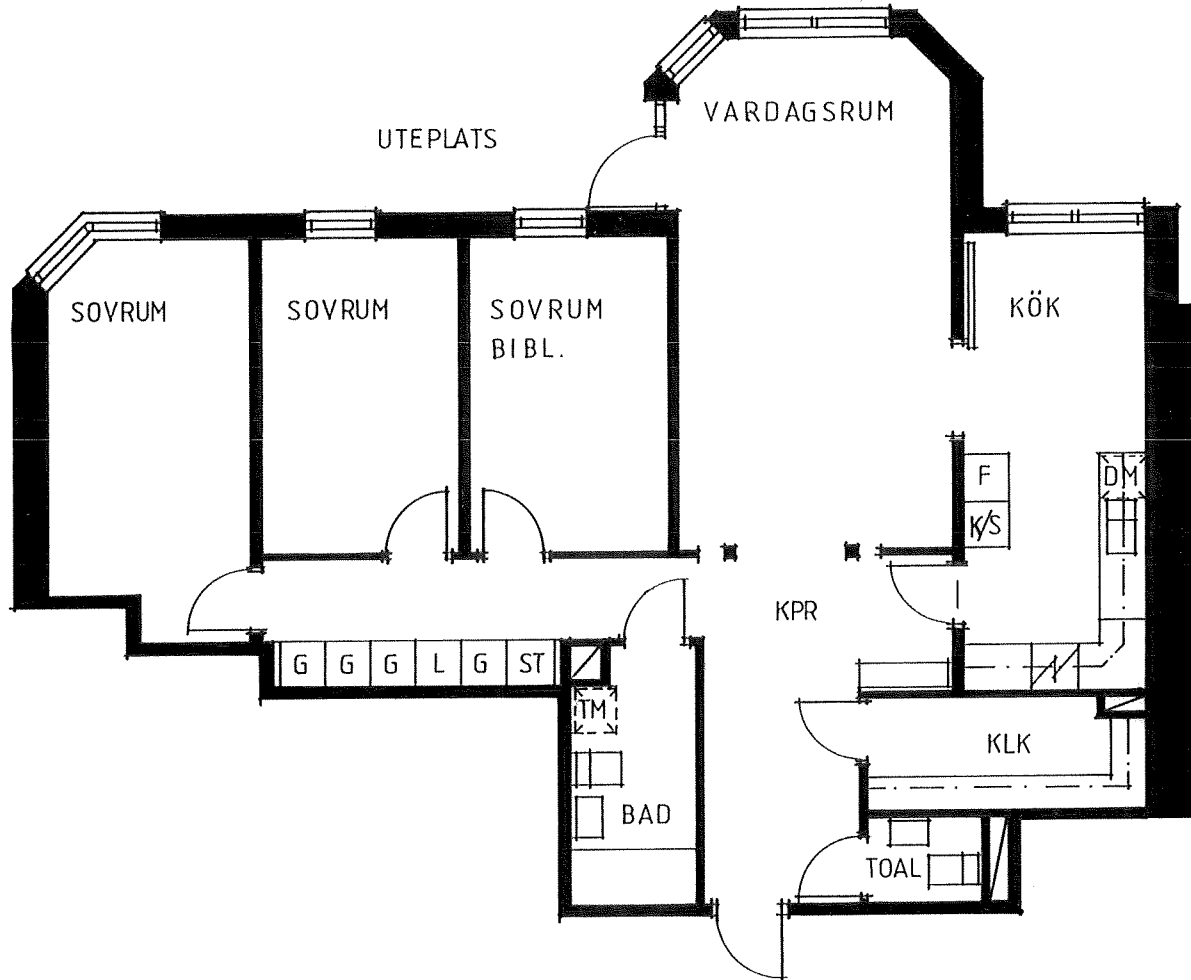

4 RUM + KOK

110,6 M²

SKALA 1:100

PLAN 1

K/S = Kyl/Sval

F = Frys

ST = Städskåp

G = Garderob

L = Linneskåp

KLK = Klädkammare

KPR = Kapprum

TM = Plats för tvättmaskin

DM = Plats för diskmaskin