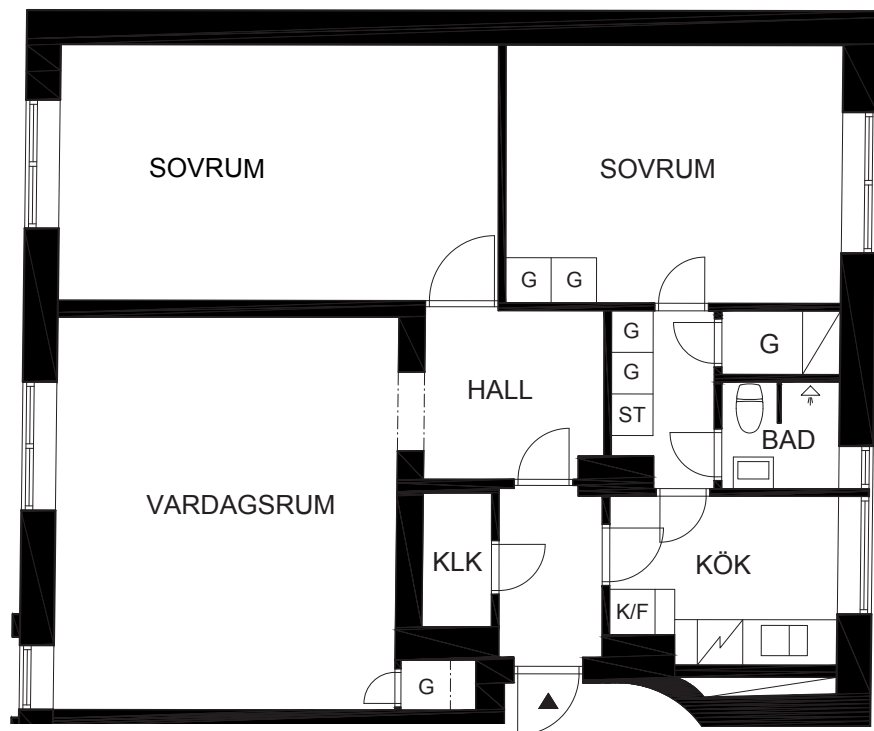

Kv. KRONAN 1

Aschebergsgatan 5 / Wrangelsgatan 2, Helsingborg

ADRESS OCH OBJEKTNUMMER

Wrangelsgatan 2

Bottenplan

Objektnummer: 09-02-1001

3 rok

ca 99kvm

FÖRKLARINGAR

G	GARDEROB
ST	STÄDSKÅP
SK	SKAFFERI
K/F	KYL/FRYS
⚡	SPIS
TT	TORKTUMLARE
TM	TVÄTTMASKIN

Avvikelser från ritningen kan förekomma